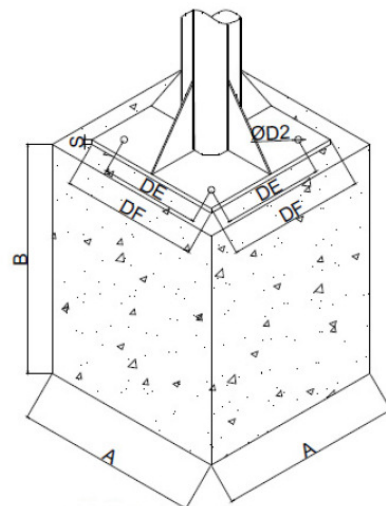

Pórtico CFTV Olho Vivo PMMG			
MODELO	DIMENSÕES		
	Altura Livre H (mm)	ØB (mm)	ØT (mm)
Olho Vivo 5.0 PMMG	5.000	220mm	126mm
Olho Vivo 6.0 PMMG	6.000	220mm	126mm
Olho Vivo 7.0 PMMG	7.000	220mm	126mm

Descritivo:  
Sob consulta os chumbadores poderão ser fornecidos travados, para facilitar a confecção da fundação.

ALTURA DO POSTE	DIMENSÕES					Modelo de Chumbador
	DE (mm)	DF (mm)	S (mm)	ØD1	ØD2	
5.000 a 7.000	300	400	19	Ø 1"	Ø32	800 U-J25-800

Sugestão de Fundação em Solo Compactado		
MODELO	DIMENSÕES A	DIMENSÕES B
Olho Vivo 5.0 PMMG	600mm	1.000mm
Olho Vivo 6.0 PMMG	600mm	1.200mm
Olho Vivo 7.0 PMMG	600mm	1.400mm