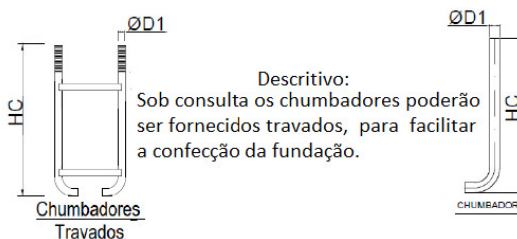

Pórtico CFTV Olho Vivo PMMG			
MODELO	DIMENSÕES		
	Altura Livre H (mm)	ØB (mm)	ØT (mm)
Olho Vivo 5.0 PMMG	5.000	220mm	126mm
Olho Vivo 6.0 PMMG	6.000	220mm	126mm
Olho Vivo 7.0 PMMG	7.000	220mm	126mm

Descritivo:  
Sob consulta os chumbadores poderão ser fornecidos travados, para facilitar a confecção da fundação.

ALTURA DO POSTE	DIMENSÕES					Modelo de Chumbador
	DE (mm)	DF (mm)	S (mm)	ØD1	ØD2	
5.000 a 7.000	300	400	19	Ø 1"	Ø32	800 U-J25-800

Sugestão de Fundação em Solo Compactado		
MODELO	DIMENSÕES A	DIMENSÕES B
Olho Vivo 5.0 PMMG	600mm	1.000mm
Olho Vivo 6.0 PMMG	600mm	1.200mm
Olho Vivo 7.0 PMMG	600mm	1.400mm