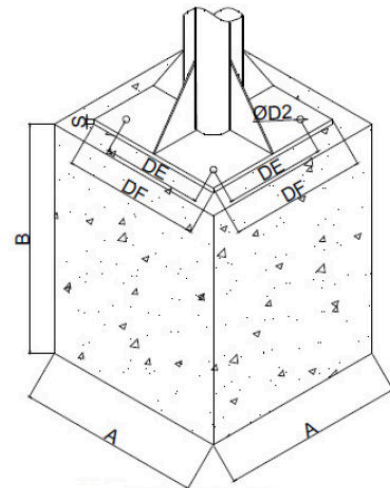

Tubo Padrão Rosqueado 1.1/2"  
Obs: Fornecer com Luva de 1.1/2"

DESENHO DA CÂMERA APENAS PARA EFEITO ILUSTRATIVO

MODELO	DIMENSÕES		
	Altura Livre H (mm)	ØB (mm)	ØT (mm)
BH-DOME 5.0	5.000	220mm	126mm
BH-DOME 6.0	6.000	220mm	126mm
BH-DOME 7.0	7.000	220mm	126mm

ALTURA DO POSTE	DIMENSÕES						Modelo de Chumbador
	DE (mm)	DF (mm)	S (mm)	ØD1	ØD2	HC (mm)	
5.000 a 6.000	300	400	19	Ø3/4"	Ø25	600	U-J19-600
7.000	300	400	19	Ø3/4"	Ø25	800	U-J19-800

Sugestão de Fundação em Solo Compactado		
MODELO	DIMENSÕES A	DIMENSÕES B
BH-DOME 5.0	600mm	1.000mm
BH-DOME 6.0	600mm	1.200mm
BH-DOME 7.0	600mm	1.400mm