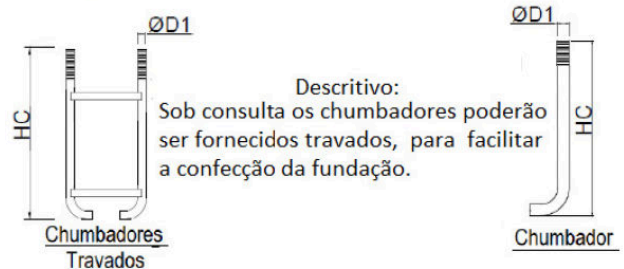

Tubo Padrão Rosqueado 1.1/2"  
Obs: Fornecer com Luva de 1.1/2"

DESENHO DA CÂMERA APENAS PARA EFEITO ILUSTRATIVO

MODELO	DIMENSÕES		
	Altura Livre H (mm)	ØB (mm)	ØT (mm)
BH-DOME 5.0	5.000	220mm	126mm
BH-DOME 6.0	6.000	220mm	126mm
BH-DOME 7.0	7.000	220mm	126mm

ALTURA DO POSTE	DIMENSÕES						Modelo de Chumbador
	DE (mm)	DF (mm)	S (mm)	ØD1	ØD2	HC (mm)	
5.000 a 6.000	300	400	19	Ø3/4"	Ø25	600	U-J19-600
7.000	300	400	19	Ø3/4"	Ø25	800	U-J19-800

Sugestão de Fundação em Solo Compactado		
MODELO	DIMENSÕES A	DIMENSÕES B
BH-DOME 5.0	600mm	1.000mm
BH-DOME 6.0	600mm	1.200mm
BH-DOME 7.0	600mm	1.400mm