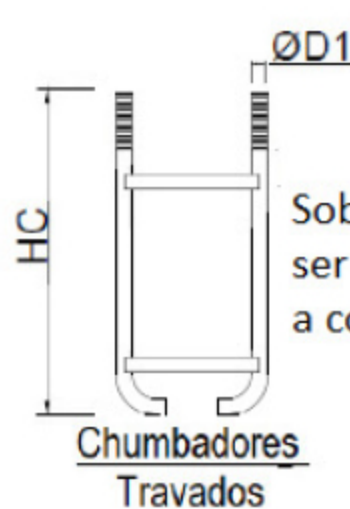

### Poste CFTV Cônico Circular

MODELO	DIMENSÕES			
	Altura Livre H (mm)	Diâmetro Inferior $\varnothing$ B	Diâmetro do Topo $\varnothing$ T	Altura da Caixa HCX
CÔNIDOME 3.0 F	3.000	182mm	144mm	1.900mm
CÔNIDOME 4.0 F	4.000	195mm	144mm	2.700mm
CÔNIDOME 5.0 F	5.000	207mm	144mm	3.700mm
CÔNIDOME 6.0 F	6.000	220mm	144mm	4.700mm

Á Empresa Usicrom, se reserva no direito de alterar a configuração ( **projetos** ) dos seus produtos sem aviso prévio

ALTURA DO POSTE	DIMENSÕES						Modelo de Chumbador
	DE (mm)	DF (mm)	S (mm)	$\varnothing$ D1	$\varnothing$ D2	HC (mm)	
3.000 a 4.000	205	280	12	$\varnothing$ 3/4"	$\varnothing$ 25	600	U-J19-600
5.000 a 6.000	260	330	12	$\varnothing$ 3/4"	$\varnothing$ 25	800	U-J19-800