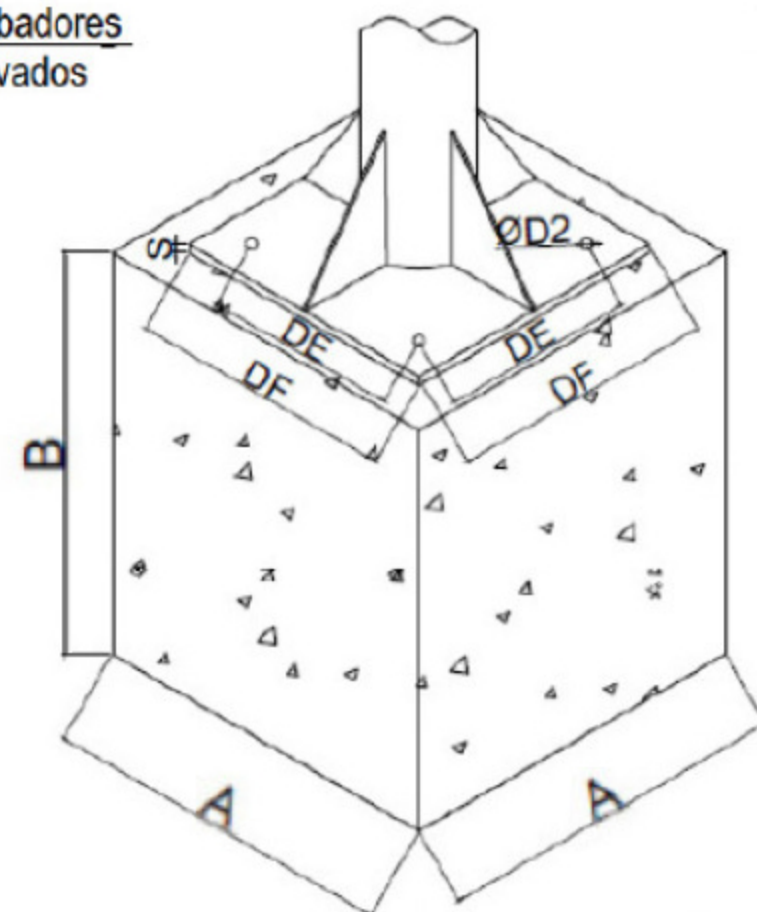

Sugestão de Fundação em Solo Compactado		
MODELO	DIMENSÕES A	DIMENSÕES B
CÔNIDOME 3.0 F	400mm	700mm
CÔNIDOME 4.0 F	400mm	700mm
CÔNIDOME 5.0 F	500mm	1.000mm
CÔNIDOME 6.0 F	500mm	1.000mm