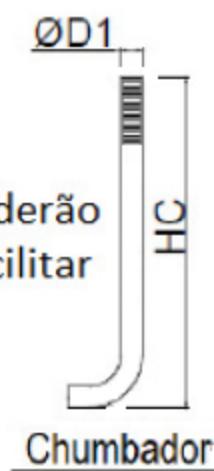

Sugestão de Fundação em Solo Compactado		
MODELO	DIMENSÕES A	DIMENSÕES B
CÔNIDOME 3.0 F	400mm	700mm
CÔNIDOME 4.0 F	400mm	700mm
CÔNIDOME 5.0 F	500mm	1.000mm
CÔNIDOME 6.0 F	500mm	1.000mm