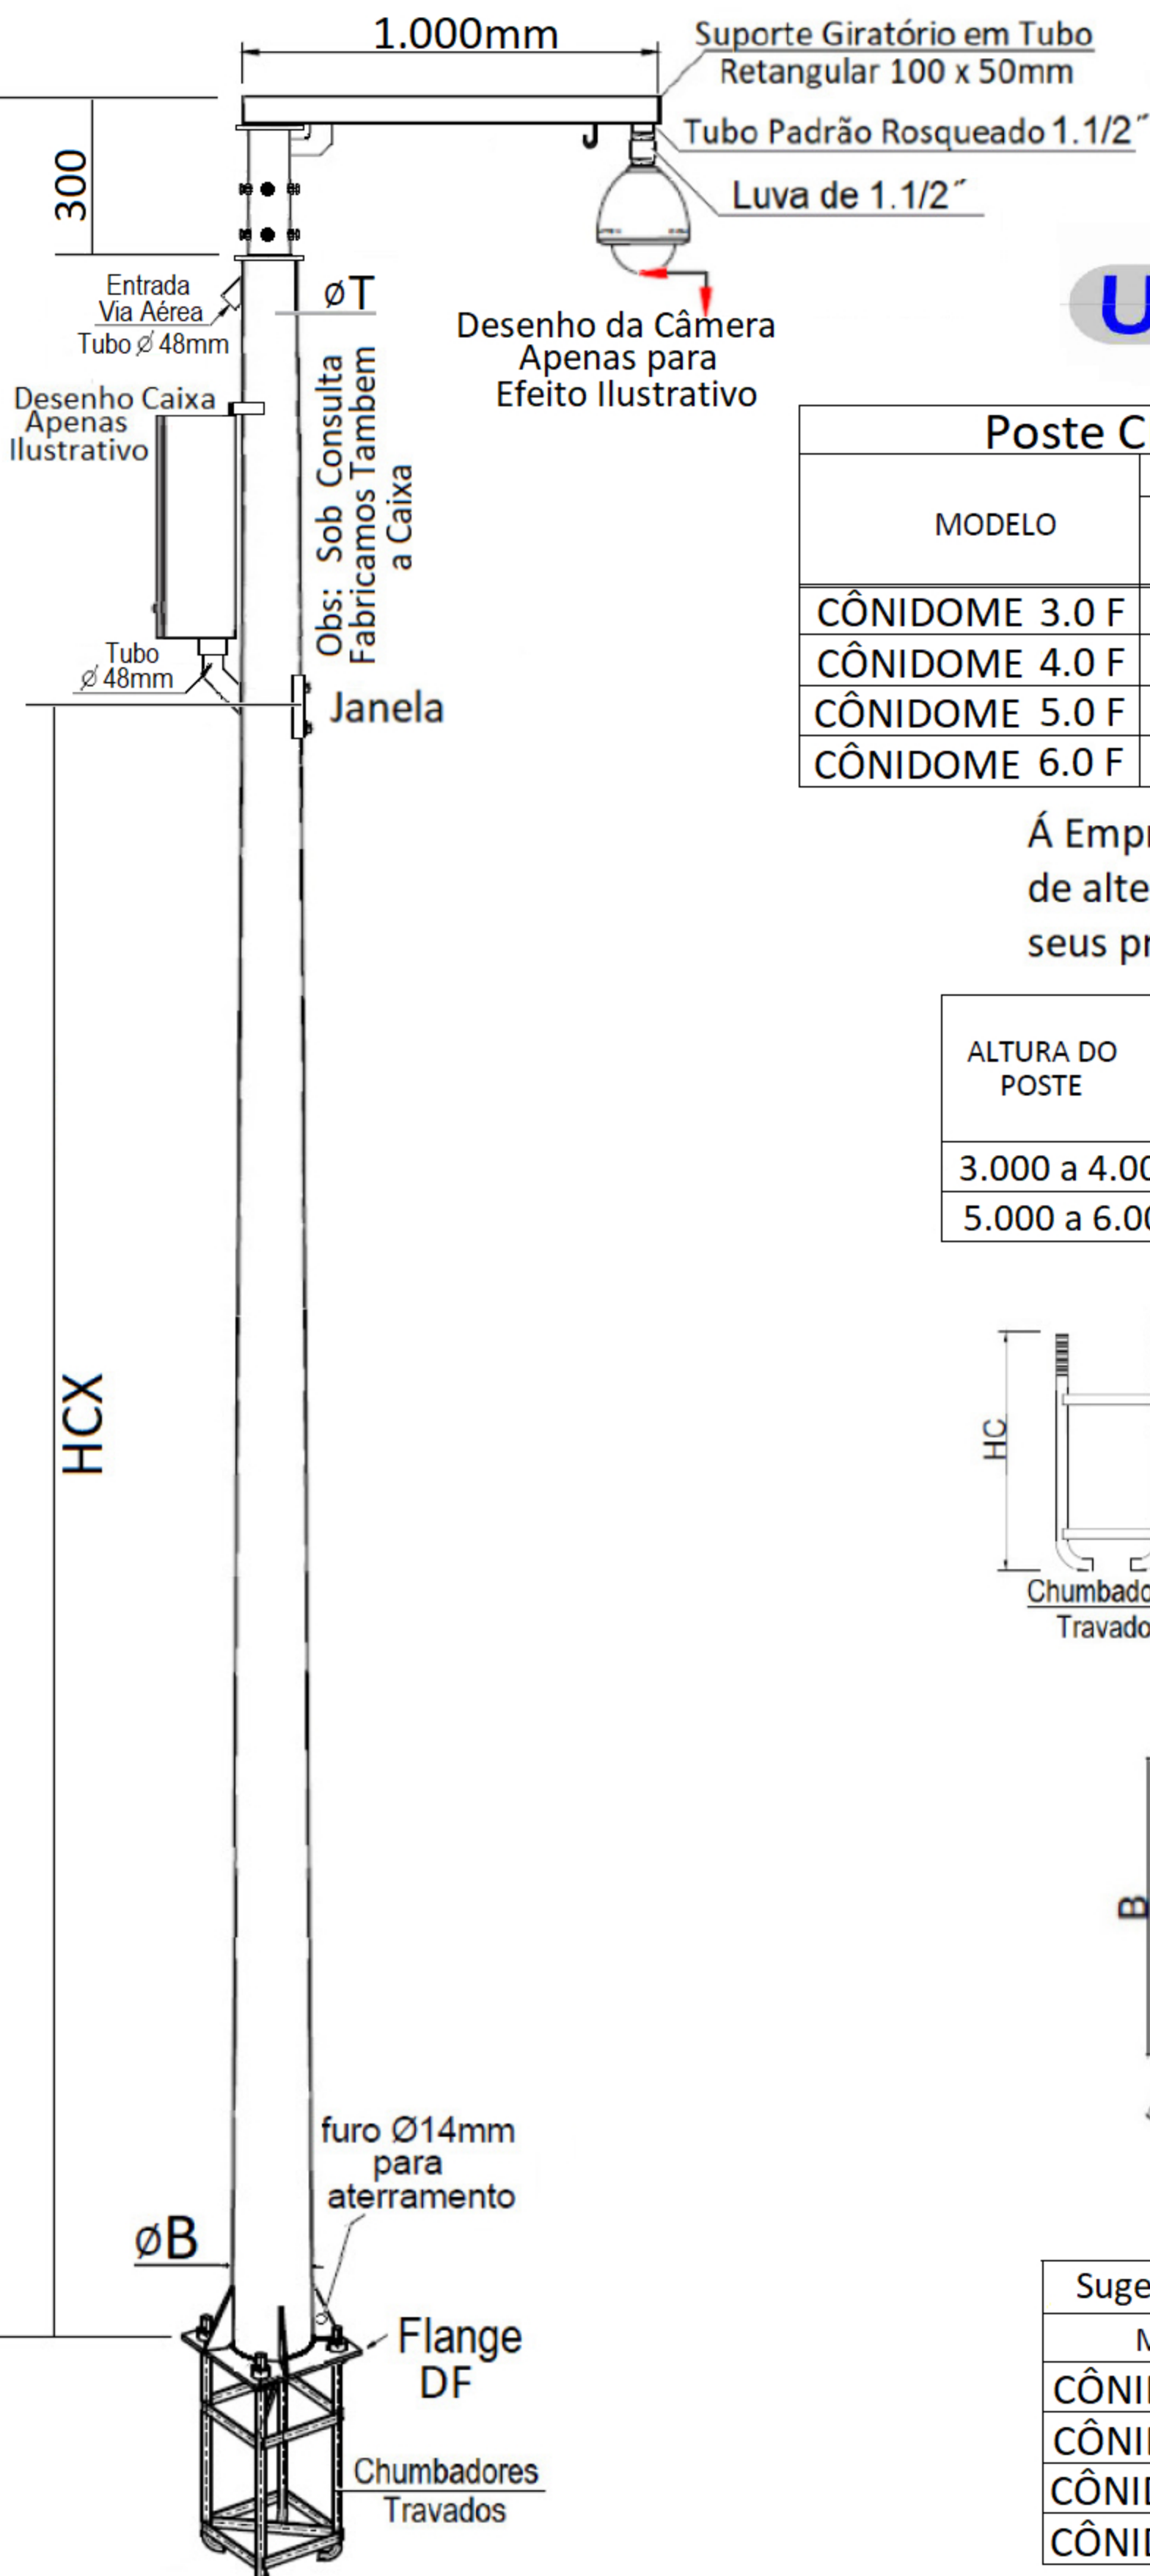

### Poste CFTV Cônico Circular

MODELO	DIMENSÕES			
	Altura Livre H (mm)	Diâmetro Inferior $\varnothing$ B	Diâmetro do Topo $\varnothing$ T	Altura da Caixa HCX
CÔNIDOME 3.0 F	3.000	182mm	144mm	1.900mm
CÔNIDOME 4.0 F	4.000	195mm	144mm	2.700mm
CÔNIDOME 5.0 F	5.000	207mm	144mm	3.700mm
CÔNIDOME 6.0 F	6.000	220mm	144mm	4.700mm

Á Empresa Usicrom, se reserva no direito de alterar a configuração ( **projetos** ) dos seus produtos sem aviso prévio

ALTURA DO POSTE	DIMENSÕES						Modelo de Chumbador
	DE (mm)	DF (mm)	S (mm)	$\varnothing$ D1	$\varnothing$ D2	HC (mm)	
3.000 a 4.000	205	280	12	$\varnothing$ 3/4"	$\varnothing$ 25	600	U-J19-600
5.000 a 6.000	260	330	12	$\varnothing$ 3/4"	$\varnothing$ 25	800	U-J19-800