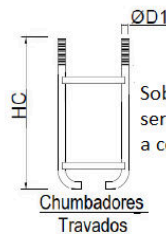

Descritivo:
Sob consulta os chumbadores poderão ser fornecidos travados, para facilitar a confecção da fundação.