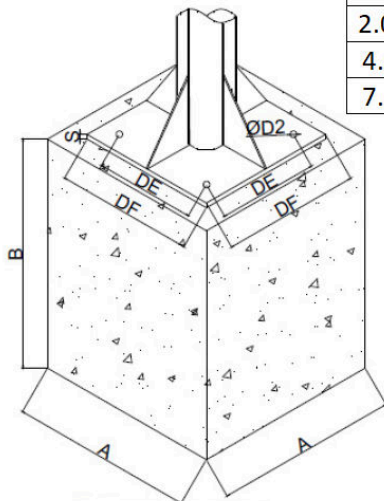

Poste Octogonal Flangeado para CFTV			
MODELO	DIMENSÕES		
	Altura Livre H (mm)	ØB (mm)	ØT (mm)
USI-POF 2.0 F	2.000	110mm	70mm
USI-POF 3.0 F	3.000	110mm	70mm
USI-POF 4.0 F	4.000	150mm	80mm
USI-POF 5.0 F	5.000	150mm	80mm
USI-POF 6.0 F	6.000	150mm	80mm
USI-POF 7.0 F	7.000	170mm	80mm
USI-POF 8.0 F	8.000	170mm	80mm

Os postes com altura acima de 6mts serão fornecidos em duas seções(montadas por pressão no sistema slip joint).

SUPORTE PARA INSTALAÇÃO DE CÂMERAS FIXAS	
MODELO	QUANTIDADE DE CÂMERAS
USI - CFX SIMPLES	PARA 01 CÂMERA FIXA
USI - CFX DUPLO	PARA 02 CÂMERA FIXAS
USI - CFX TRIPLO	PARA 03 CÂMERA FIXAS
USI - CFX QUADRUPLA	PARA 04 CÂMERA FIXAS

Descritivo:  
Sob consulta os chumbadores poderão ser fornecidos travados, para facilitar a confecção da fundação.

ALTURA DO POSTE	DIMENSÕES						Modelo de Chumbador
	DE (mm)	DF (mm)	S (mm)	ØD1	ØD2	HC (mm)	
2.000 a 3.000	130	200	9	Ø1/2"	Ø16	500	U-J13-500
4.000 a 6.000	205	280	12	Ø5/8"	Ø25	600	U-J19-600
7.000 a 8.000	260	330	12	Ø3/4"	Ø25	800	U-J19-800

Sugestão de Fundação em Solo Compactado		
MODELO	DIMENSÕES A	DIMENSÕES B
USI-POF 2.0 F	300mm	600mm
USI-POF 3.0 F	300mm	600mm
USI-POF 4.0 F	400mm	800mm
USI-POF 5.0 F	400mm	800mm
USI-POF 6.0 F	400mm	800mm
USI-POF 7.0 F	500mm	1.000mm
USI-POF 8.0 F	500mm	1.000mm