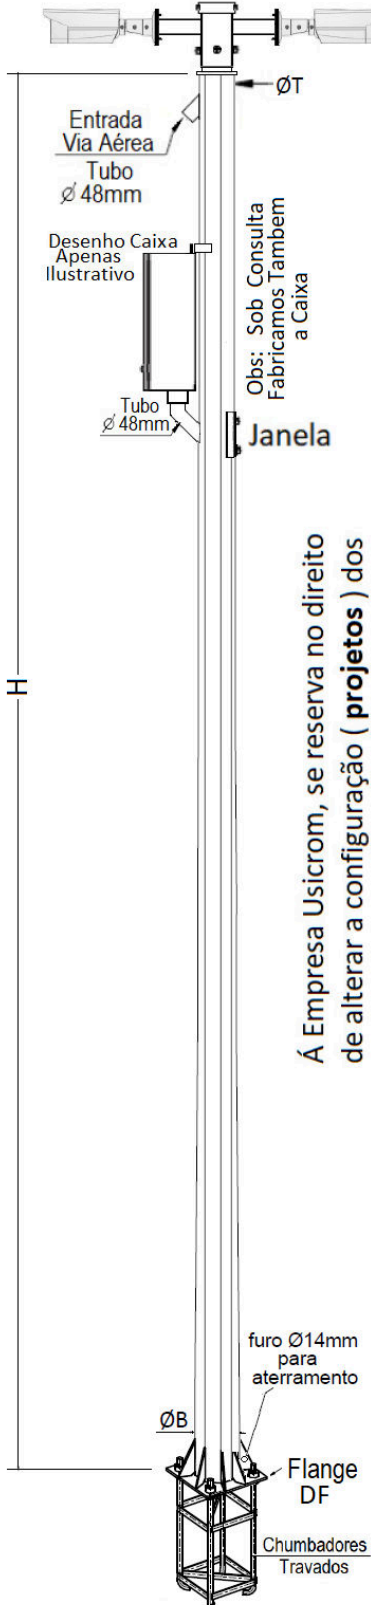

Obs: Sob Consulta Fabricamos Também a Caixa

Á Empresa Usicrom, se reserva no direito de alterar a configuração (projetos) dos seus produtos sem aviso prévio

Os postes de aço fabricados pela empresa **USICROM** Atendem perfeitamente as Normas da NBR 14744 e 6323

Poste Octogonal Flangeado para CFTV			
MODELO	DIMENSÕES		
	Altura Livre H (mm)	ØB (mm)	ØT (mm)
USI-POF 2.0 F	2.000	110mm	70mm
USI-POF 3.0 F	3.000	110mm	70mm
USI-POF 4.0 F	4.000	150mm	80mm
USI-POF 5.0 F	5.000	150mm	80mm
USI-POF 6.0 F	6.000	150mm	80mm
USI-POF 7.0 F	7.000	170mm	80mm
USI-POF 8.0 F	8.000	170mm	80mm

Os postes com altura acima de 6mts serão fornecidos em duas seções(montadas por pressão no sistema slip joint).

SUPORTE PARA INSTALAÇÃO DE CÂMERAS FIXAS	
MODELO	QUANTIDADE DE CÂMERAS
USI - CFX SIMPLES	PARA 01 CÂMERA FIXA
USI - CFX DUPLO	PARA 02 CÂMERA FIXAS
USI - CFX TRIPLO	PARA 03 CÂMERA FIXAS
USI - CFX QUADRUPLA	PARA 04 CÂMERA FIXAS

Descritivo:
Sob consulta os chumbadores poderão ser fornecidos travados, para facilitar a confecção da fundação.

ALTURA DO POSTE	DIMENSÕES						Modelo de Chumbador
	DE (mm)	DF (mm)	S (mm)	ØD1	ØD2	HC (mm)	
2.000 a 3.000	130	200	9	Ø1/2"	Ø16	500	U-J13-500
4.000 a 6.000	205	280	12	Ø5/8"	Ø25	600	U-J19-600
7.000 a 8.000	260	330	12	Ø3/4"	Ø25	800	U-J19-800