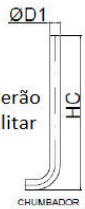

Suportes para câmeras fixas

Obs: Sob Consulta Fabricamos Também a Caixa

Á Empresa Usicrom, se reserva no direito de alterar a configuração (projetos) dos seus produtos sem aviso prévio

Os postes de aço fabricados pela empresa **USICROM** Atendem perfeitamente as Normas da NBR 14744 e 6323

Poste Octogonal Flangeado para CFTV			
MODELO	DIMENSÕES		
	Altura Livre H (mm)	ØB (mm)	ØT (mm)
USI-POF 2.0 F	2.000	110mm	70mm
USI-POF 3.0 F	3.000	110mm	70mm
USI-POF 4.0 F	4.000	150mm	80mm
USI-POF 5.0 F	5.000	150mm	80mm
USI-POF 6.0 F	6.000	150mm	80mm
USI-POF 7.0 F	7.000	170mm	80mm
USI-POF 8.0 F	8.000	170mm	80mm

Os postes com altura acima de 6mts serão fornecidos em duas seções(montadas por pressão no sistema slip joint).

SUPORTE PARA INSTALAÇÃO DE CÂMERAS FIXAS	
MODELO	QUANTIDADE DE CÂMERAS
USI - CFX SIMPLES	PARA 01 CÂMERA FIXA
USI - CFX DUPLO	PARA 02 CÂMERA FIXAS
USI - CFX TRIPLO	PARA 03 CÂMERA FIXAS
USI - CFX QUADRUPLA	PARA 04 CÂMERA FIXAS

Descritivo:
Sob consulta os chumbadores poderão ser fornecidos travados, para facilitar a confecção da fundação.

ALTURA DO POSTE	DIMENSÕES						Modelo de Chumbador
	DE (mm)	DF (mm)	S (mm)	ØD1	ØD2	HC (mm)	
2.000 a 3.000	130	200	9	Ø1/2"	Ø16	500	U-J13-500
4.000 a 6.000	205	280	12	Ø5/8"	Ø25	600	U-J19-600
7.000 a 8.000	260	330	12	Ø3/4"	Ø25	800	U-J19-800

Sugestão de Fundação em Solo Compactado		
MODELO	DIMENSÕES A	DIMENSÕES B
USI-POF 2.0 F	300mm	600mm
USI-POF 3.0 F	300mm	600mm
USI-POF 4.0 F	400mm	800mm
USI-POF 5.0 F	400mm	800mm
USI-POF 6.0 F	400mm	800mm
USI-POF 7.0 F	500mm	1.000mm
USI-POF 8.0 F	500mm	1.000mm

CNPJ.: 65.312,266/0001-15 - Insc. Est.: 846.751674-0013 - Insc. Municipal : 01-01-0001586
Rua José Geraldo Queiroz, 237- Dist. Ind. Estancia Paraopeba - São Joaquim de Bicas-MG
CEP 32.920-00- Telefone : (31) 3548-2009, 9.9795-7105 e-mail: vendas@usicrom.com.br